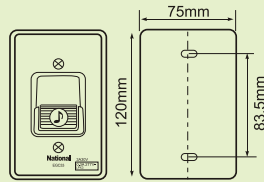

Accessory

EGG331

Weatherproof Push Button for Door Chime 1A 300V

EBG888

DOOR BELL

LLWN7104-B

LLWN7105-B

LLWN7204-A